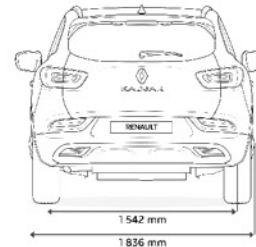

SHOULDER ROOM

المساحة المخصصة للكتف	
Front (mm)	1,480 أمامي (مم)
Rear (mm)	1,455 خلفي (مم)