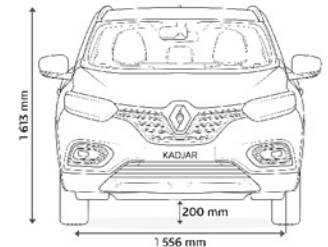

SHOULDER ROOM

المساحة المخصصة للكتف	
Front (mm)	1,480 أمامي (مم)
Rear (mm)	1,455 خلفي (مم)