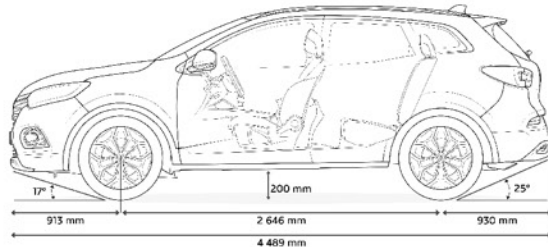

Iron Blue

Wheels

17" Aquila Alloy Wheel

17" Evado Alloy Wheel

18" Fleuron Alloy Wheel

Dimensions

Equipment and Options

TECHNICAL SPECIFICATIONS

المواصفات الفنية	
Acceleration from 0 to 100 Km (Sec)	10.1 تسارع من 0 الى 100 (ثانية)
Turning Circle Radius (m)	10.72 نصف دوران من الخارج (متر)
Aspiration Type	Turbo Charged - شاحن توربيني
Fuel Injection System Type	Direct Injection نوع نظام حقن الوقود الإلكتروني
Number of Valves	16 عدد الصمامات
Number of Cylinders	4 عدد السليندرات
Ground Clearance (mm)	200 الخلوص الأرضي (مم)
Curb Weight (kg)	1,362 الوزن القارغ (كجم)
Gross Weight (kg)	1,889 الوزن الإجمالي (كجم)
Trunk Capacity (Liter)	472 سعة الصندوق الخلفي (لتر)
Country of Origin	Spain - أسبانيا

APPROACH ANGLE / DEPARTURE ANGLE

زاوية تقارب وتباعد	
Approach Angle	17° زاوية تقارب
Departure Angle	25° زاوية تباعد

EXTERIOR DIMENSIONS

الأبعاد الخارجية	
Length (mm)	4,489 طول (مم)
Width (mm)	1,836 عرض (مم)
Height (mm)	1,613 ارتفاع (مم)
Wheelbase (mm)	2,646 قاعدة العجلات (مم)