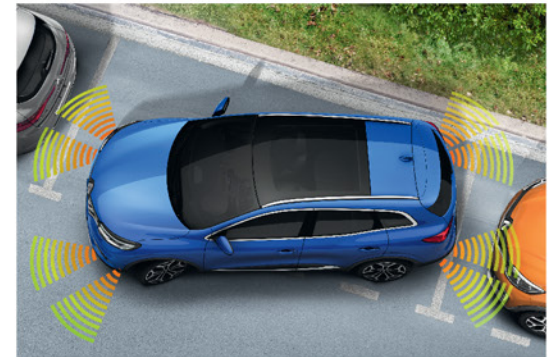

Electronic Parking Brake
فرامل يد كهربائية

Rear View Camera
كاميرا خلفية

Pure Vision Full LED with C-Shape LED DRL
نظام إضاءة LED متكامل مع إضاءة نهائية

Cornering LED Fog Lights
مصابيح ضباب أمامية LED

Blind Spot Detection System
برنامج كشف النقاط العمياء

Easy Park Assist (Auto-Parking System)
نظام المساعدة على ركن السيارة ألياً

Front & Rear Parking Sensors
حساسات ركن أمامية وخلفية

Colors

Pearl White

Star Black

Highland Grey

Flame Red

Titanium Grey