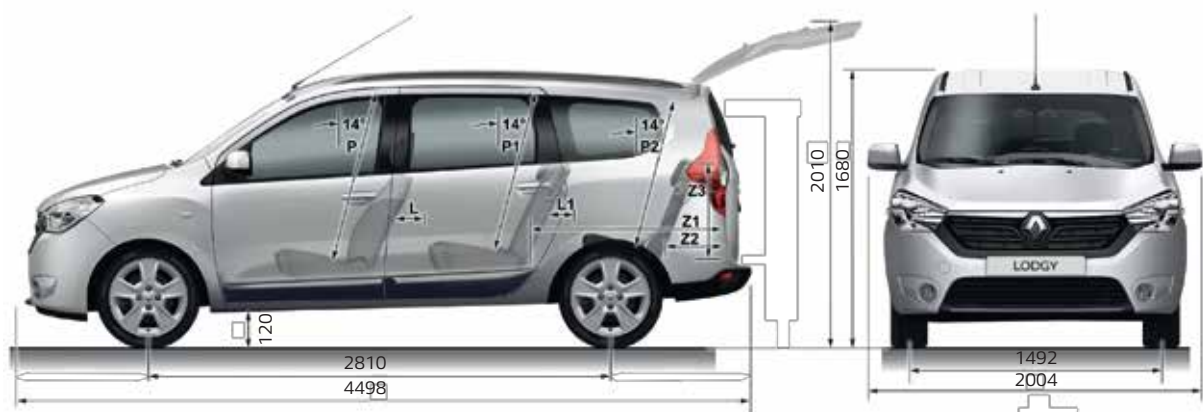

DIMENSIONS