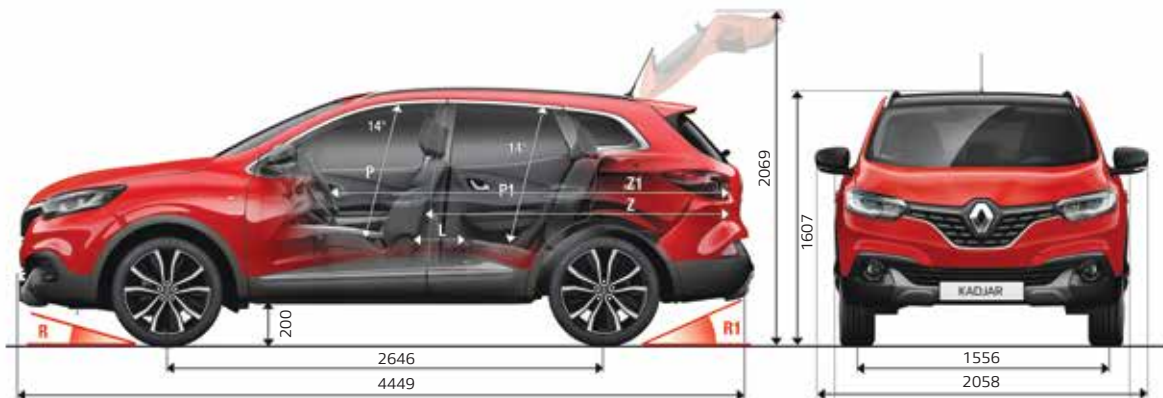

DIMENSIONS