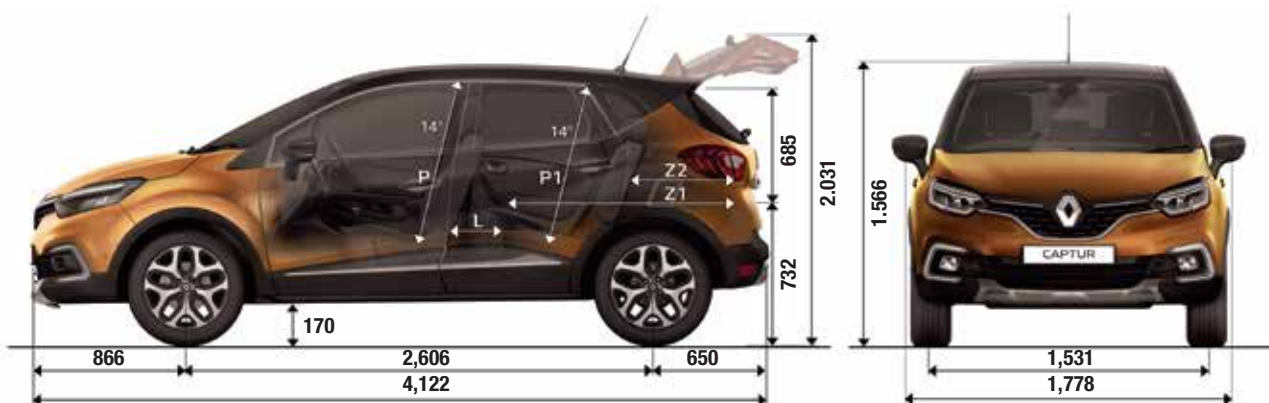

DIMENSIONS