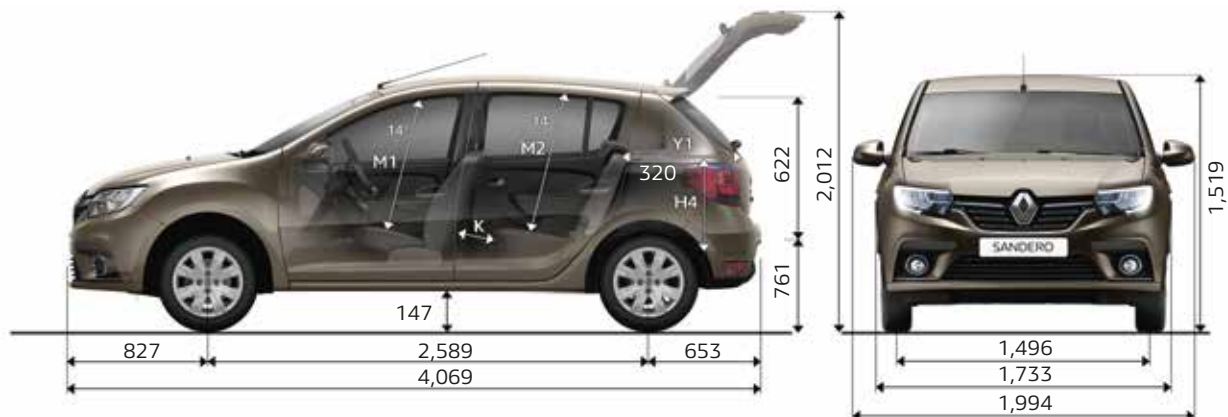

DIMENSIONS

Continue the Renault Sandero experience
on renault.com.eg/cars/sandero

Renault recommends

للإستخدام بجميع أنحاء الجمهورية
16202
٢٤ ساعة - مبيعات وصيانة

تنبه لعد تم العمل لكي يكون محتوى هذا المنشور صحيحاً و كاملاً بتاريخ الطبع و تم إنجاز هذا المنشور إستناداً إلى النماذج المحددة أو الأصلية في إطار سياسة الشركة التي تقضي بتحسين منتجاتها بشكل مستمر، و تحتفظ الشركة بحقها في كل الأوقات بإدخال أي تغييرات على المواصفات و المكونات المذكورة و الغيبة بعض الصور المعروضة داخل المنشور قد تحتوي على بعض الإصابات الغير متاحة لبعض الموديلات جميع الحقوق محفوظة. يمنع منعا باتاً إعادة نشر هذا المنشور جزئياً أو بالكامل تحت أي شكل أو غير أنه وسيلة، إلا بإذن خطي من الشركة.