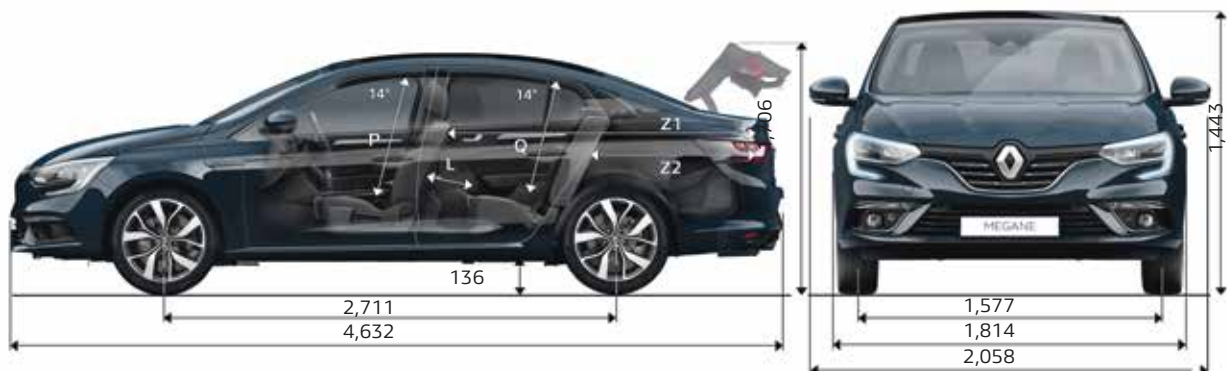

## DIMENSIONS

Continue the Renault Megane Grand Coupé experience  
on [renault.com.eg/cars/meganegrandcoupe](https://renault.com.eg/cars/meganegrandcoupe)

Renault recommends

للإستخدام بجميع أنحاء الجمهورية  
**16202**  
٢٤ ساعة - مبيعات وصيانة