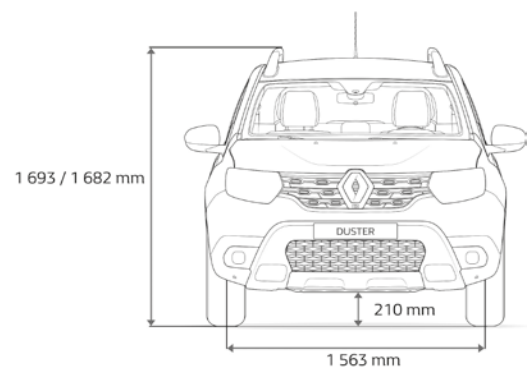

DIMENSIONS