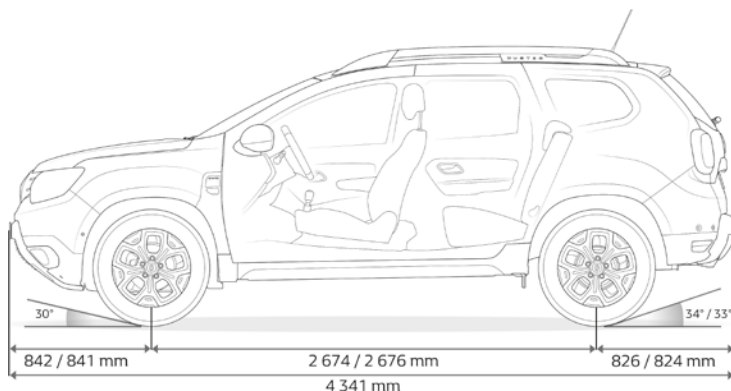

DIMENSIONS