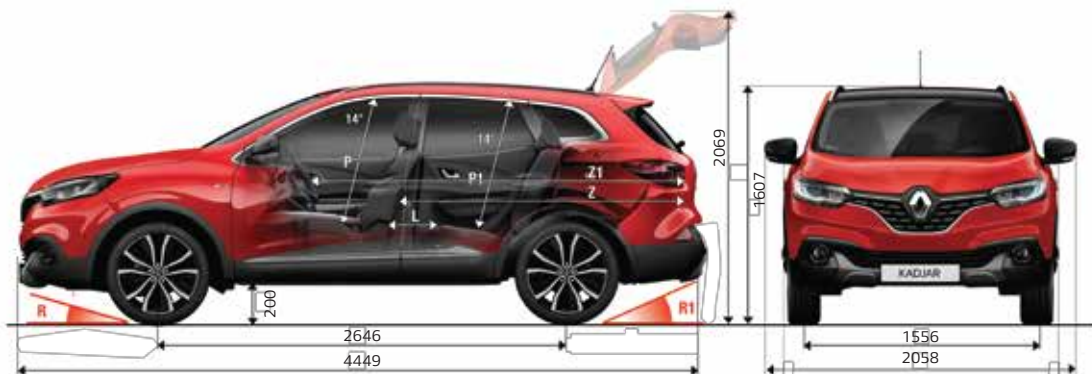

DIMENSIONS

Renault recommends

للاستعمال بجميع أنحاء الجمهورية

16202

٢٤ ساعة - مبيعات وصيانة

تنبيه لقد تم العمل لكي يكون محتوى هذا المنشور صحيحاً و كاملاً بتاريخ الطبع و تم إنجاز هذا المنشور استناداً الى النماذج المحددة أو الأصلية في إطار سياسة الشركة التي تقضي بتحسين منتجاتها بشكل مستمر و تحفظ الشركة بحفظها في كل الأوقات بإدخال أي تغييرات على المواصفات و العرقيات المذكورة و المبيعة بعض الصور المعروضة داخل المنشور قد تحتوي على بعض الإشارات الغير متطابقة لبعض الموديلات. جميع الحقوق محفوظة. يمنع منعا باتاً إعادة نشر هذا المنشور جزئياً أو بالكامل تحت أي شكل أو عرابة وسيلة، إلا بإذن خطي مسبق من الشركة.